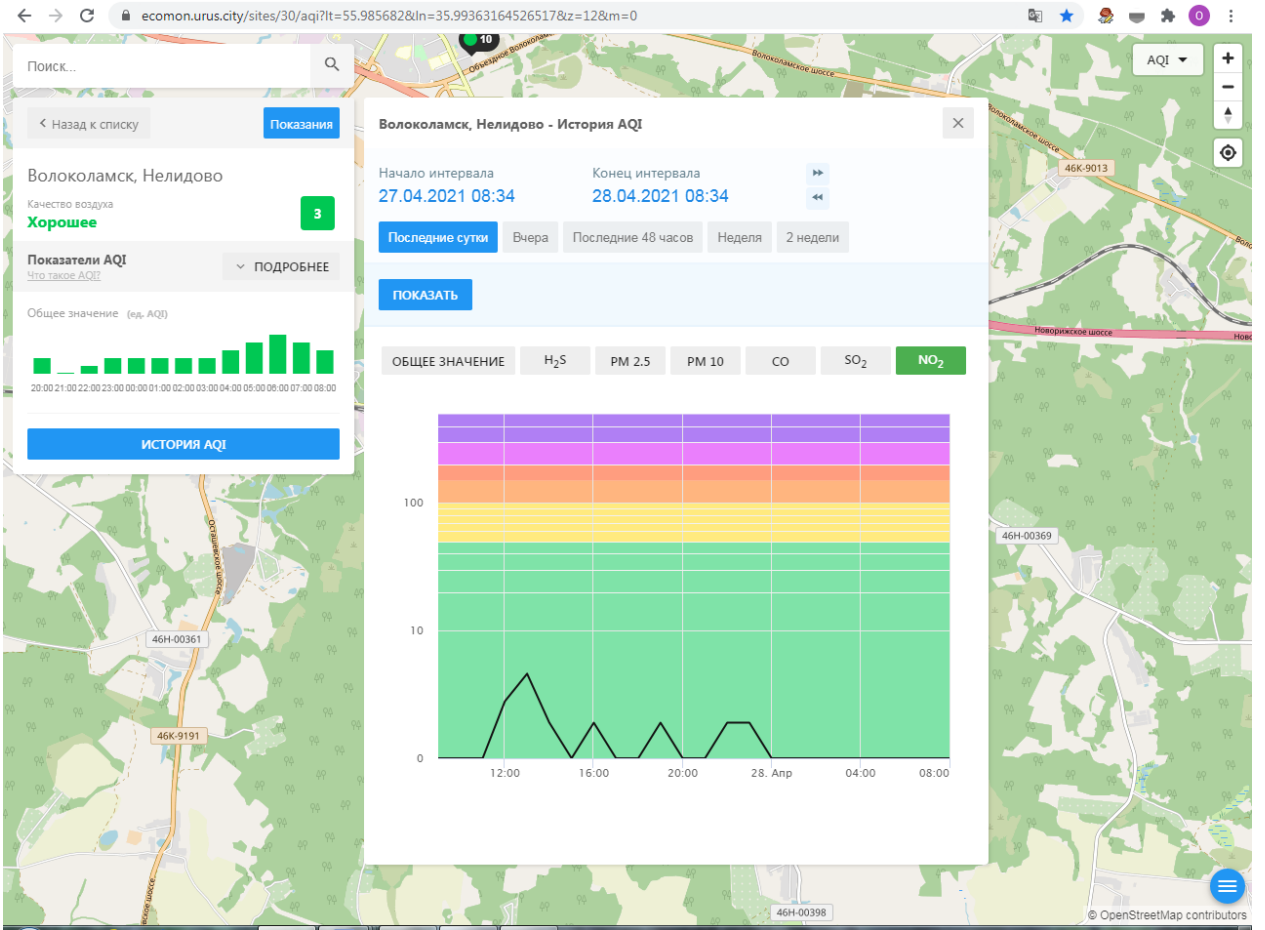

ПОКАЗАТЬ

ОБЩЕЕ ЗНАЧЕНИЕ | H₂S | PM 2.5 | PM 10 | CO | **SO₂** | NO₂

100
10
0

12:00 16:00 20:00 28. Apr 04:00 08:00

46Н-00361 46К-9191 46К-9013 46Н-00369 46Н-00398

© OpenStreetMap contributors

Поиск...

Волоколамск, Родниковая

Качество воздуха **Хорошее** 2

Показатели AQI Что такое AQI ПОДРОБНЕЕ

Общее значение (ед. AQI)

ИСТОРИЯ AQI

Волоколамск, Родниковая - История AQI

Начало интервала: 27.04.2021 08:35
Конец интервала: 28.04.2021 08:35