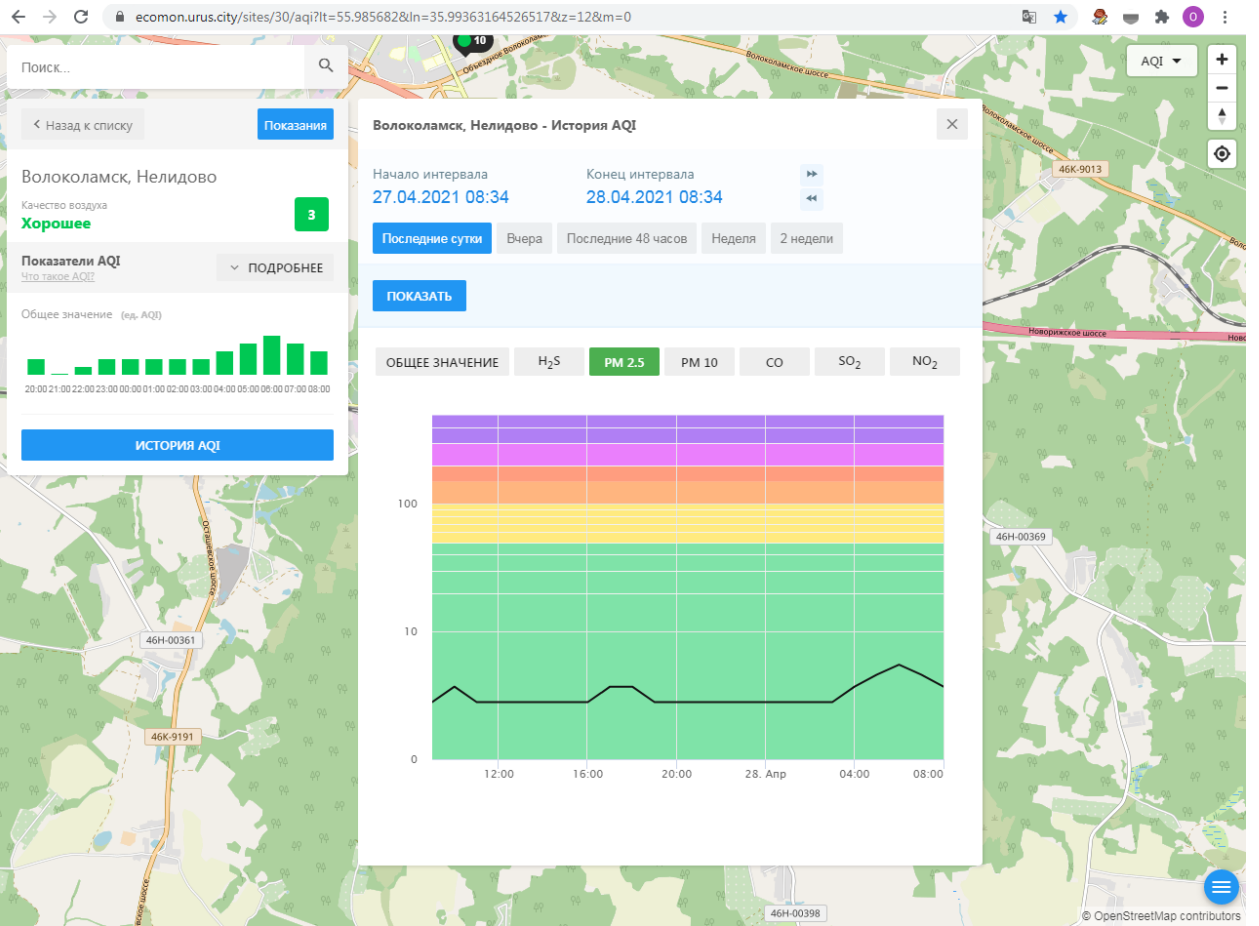

Общее значение (ед. AQI)

20:00 21:00 22:00 23:00 00:00 01:00 02:00 03:00 04:00 05:00 06:00 07:00 08:00

[ИСТОРИЯ AQI](#)

Волоколамск, Нелидово - История AQI

Начало интервала: 27.04.2021 08:34 Конец интервала: 28.04.2021 08:34

[Последние сутки](#) Вчера Последние 48 часов Неделя 2 недели

[ПОКАЗАТЬ](#)

ОБЩЕЕ ЗНАЧЕНИЕ **H₂S** PM 2.5 PM 10 CO SO₂ NO₂

100

10

0

12:00 16:00 20:00 28. Apr 04:00 08:00

© OpenStreetMap contributors

Поиск...

← Назад к списку Показания

Волоколамск, Нелидово

Качество воздуха **Хорошее** 3

Показатели AQI ПОДРОБНЕЕ
Что такое AQI?

Общее значение (ед. AQI)

ИСТОРИЯ AQI

Волоколамск, Нелидово - История AQI