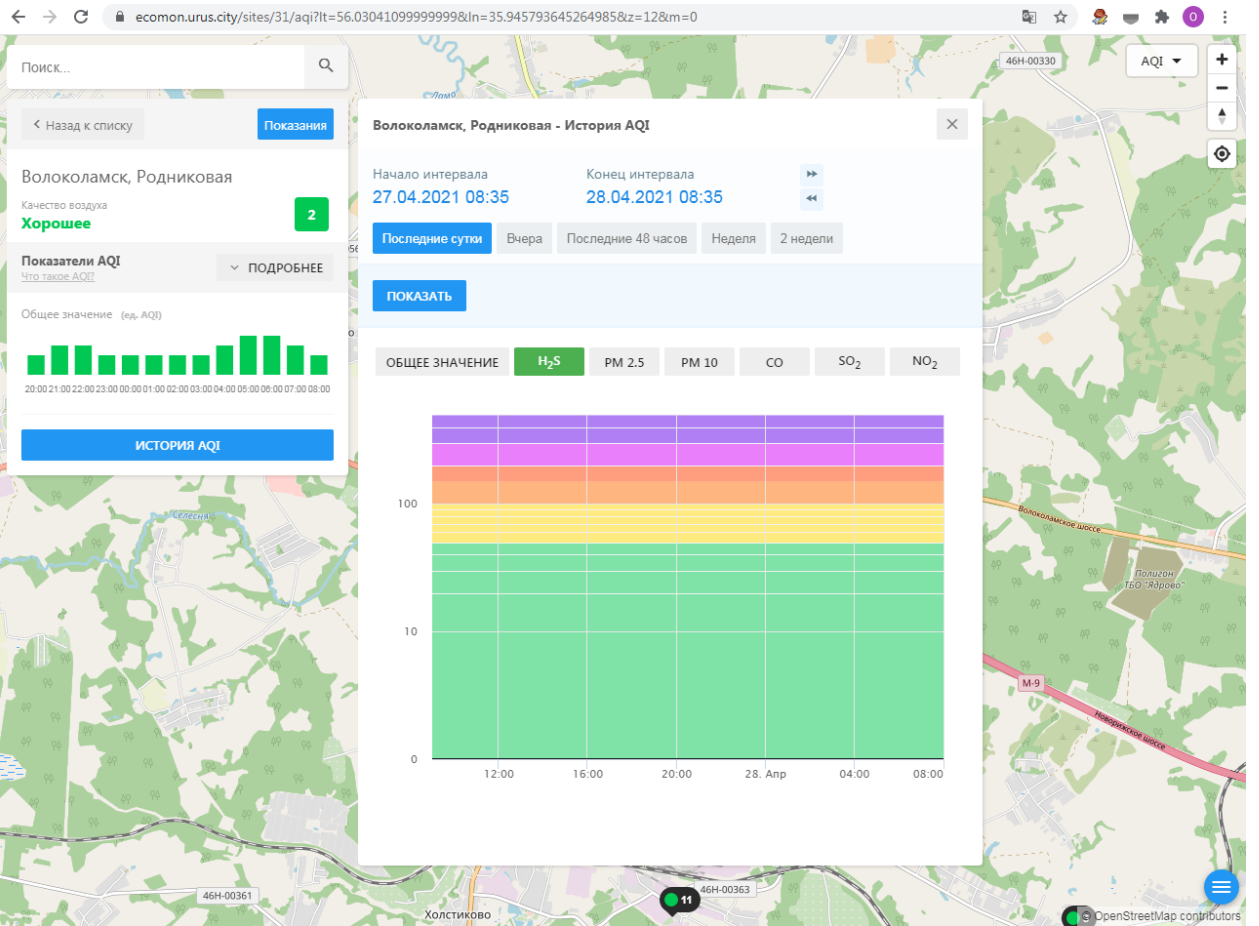

Качество воздуха **Хорошее** 2

Показатели AQI Что такое AQI ПОДРОБНЕЕ

Общее значение (ед. AQI)

ИСТОРИЯ AQI

Волоколамск, Родниковая - История AQI

Начало интервала: 27.04.2021 08:35
Конец интервала: 28.04.2021 08:35

Последние сутки Вчера Последние 48 часов Неделя 2 недели

ПОКАЗАТЬ

ОБЩЕЕ ЗНАЧЕНИЕ H₂S PM 2.5 PM 10 CO SO₂ NO₂

100
10
0

12:00 16:00 20:00 28. Апр 04:00 08:00

46Н-00361 Холстиково 46Н-00363 11

OpenStreetMap contributors

Поиск...

< Назад к списку Показания

Волоколамск, Родниковая
Качество воздуха **Хорошее** 2

Показатели AQI
Что такое AQI ПОДРОБНЕЕ

Общее значение (ед. AQI)

ИСТОРИЯ AQI

Волоколамск, Родниковая - История AQI

Начало интервала: 27.04.2021 08:35
Конец интервала: 28.04.2021 08:35