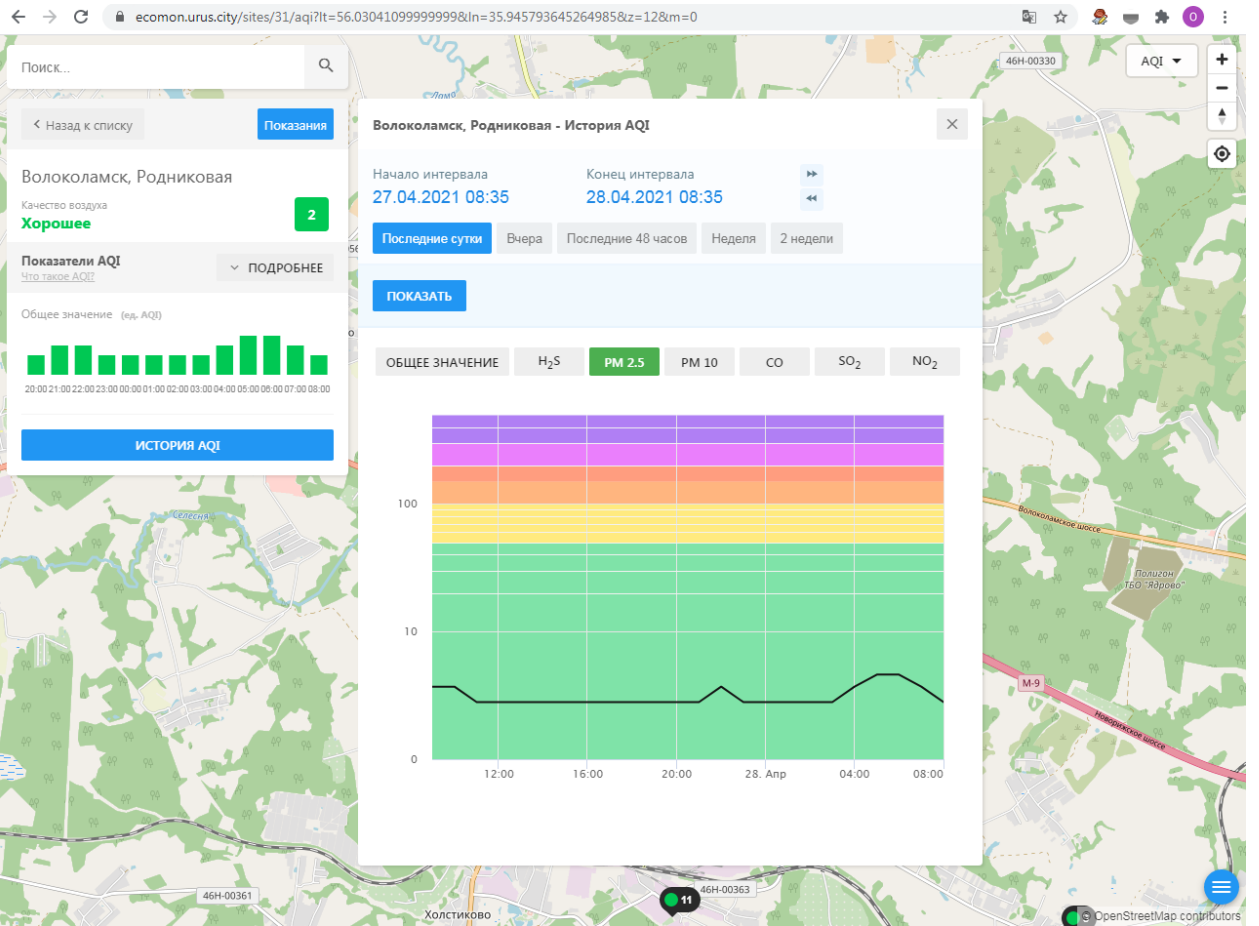

Качество воздуха **Хорошее** 2

Показатели AQI Что такое AQI ПОДРОБНЕЕ

Общее значение (ед. AQI)

ИСТОРИЯ AQI

Волоколамск, Родниковая - История AQI

Начало интервала: 27.04.2021 08:35
Конец интервала: 28.04.2021 08:35

Последние сутки Вчера Последние 48 часов Неделя 2 недели

ПОКАЗАТЬ

ОБЩЕЕ ЗНАЧЕНИЕ H₂S PM 2.5 PM 10 CO SO₂ NO₂

100
10
0

12:00 16:00 20:00 28. Апр 04:00 08:00

46Н-00361 Холстиково 46Н-00363 11

OpenStreetMap contributors

Поиск...

< Назад к списку Показания

Волоколамск, Родниковая
Качество воздуха **Хорошее** 2

Показатели AQI
Что такое AQI ПОДРОБНЕЕ

Общее значение (ед. AQI)

ИСТОРИЯ AQI

Волоколамск, Родниковая - История AQI

Начало интервала: 27.04.2021 08:35
Конец интервала: 28.04.2021 08:35