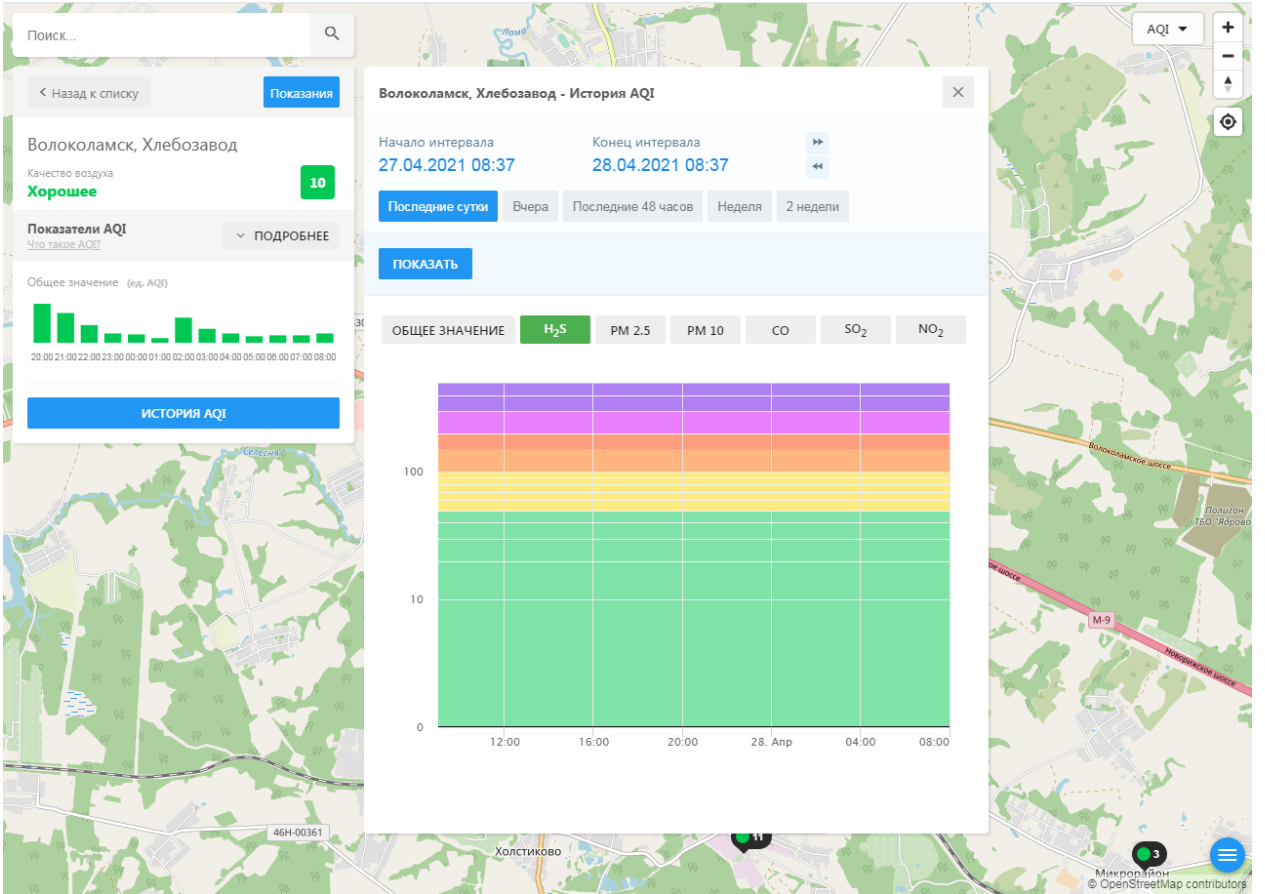

Назад к списку **Показания**

Волоколамск, Хлебозавод
Качество воздуха **Хорошее** **10**

Показатели AQI
[Что такое AQI?](#) **ПОДРОБНЕЕ**

Общее значение (ед. AQI)

Время	Общее значение (ед. AQI)
20:00	10
21:00	8
22:00	6
23:00	5
00:00	5
01:00	5
02:00	5
03:00	5
04:00	5
05:00	5
06:00	5
07:00	5
08:00	5

ИСТОРИЯ AQI

Волоколамск, Хлебозавод - История AQI

Начало интервала: 27.04.2021 08:37
Конец интервала: 28.04.2021 08:37

Последние сутки Вчера Последние 48 часов Неделя 2 недели

ПОКАЗАТЬ

ОБЩЕЕ ЗНАЧЕНИЕ H₂S PM 2.5 PM 10 CO SO₂ NO₂

Время	Общее значение (ед. AQI)
12:00	10
15:00	10
18:00	15
21:00	10
24:00	10
27:00	10
00:00	5
03:00	5
06:00	5
08:00	5

46Н-00361

Холстиково

Микроклимат © OpenStreetMap contributors

Поиск...

← Назад к списку Показания